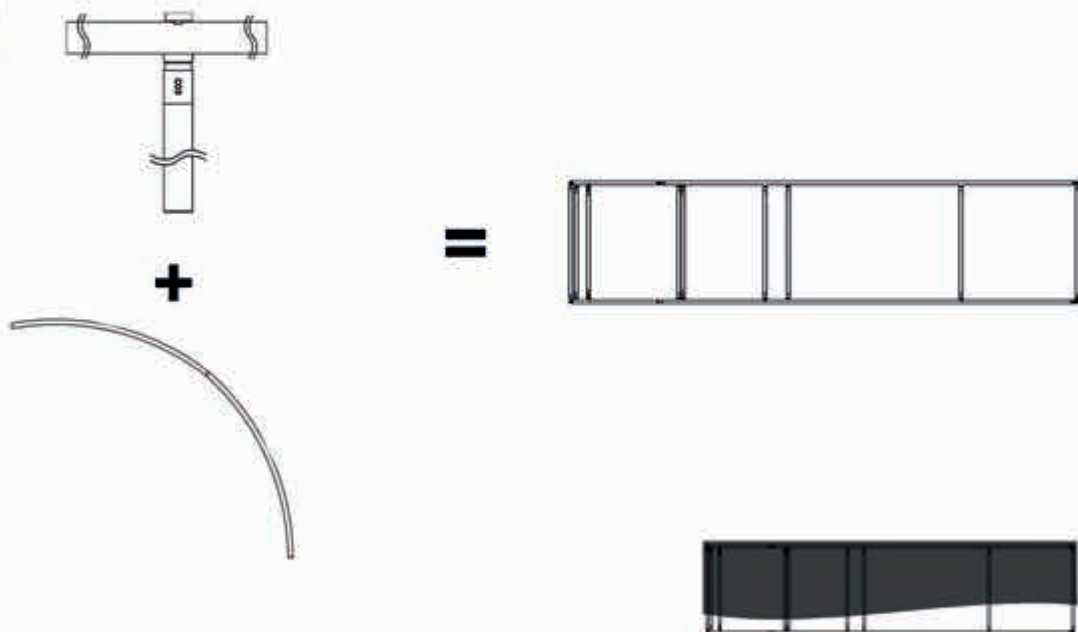

# Enseigne Textile Suspendue Forme triptyque

La suspension Formulate triptyque est composée de tube en aluminium avec une housse en tissu imprimée qui épouse parfaitement les contours de la structure.

L'enseigne textile suspendue est l'élément indispensable de votre présence sur un salon.

Caractéristiques de la structure	Caractéristique du visuel	Autres informations
<p><b>Dimensions de la structure assemblée (en m):</b> Suspension triptyque : 3,04 (l) x 0,91 (h)</p> <p><b>Nombres d'élingues et longueur du câble :</b> 3 élingues (8m)</p> <p><b>Poids :</b> 13kg</p> <p><b>Colisage :</b> en cours</p>	<p><b>Surface visible du visuel à plat (mm) :</b> 940 (h) x 3130 (l)</p> <p><b>Support recommandé:</b> Maille 280gr display avec fermeture éclair.</p>	<p><b>Enseigne suspendue :</b></p> <ul style="list-style-type: none"><li>- Structure en aluminium</li><li>- Housse en tissu</li><li>- 3 points d'attaches et les élingues.</li><li>- Sac de transport inclus.</li></ul> 

# NOTICE DE MONTAGE

**1**

- ⚠ 1- Faire attention à l'angle lorsque vous connectez les pièces CO1 et CO2.
- 2- Toutes les pièces en plastique se connectent de la même façon que les tubes en aluminium.

**2**