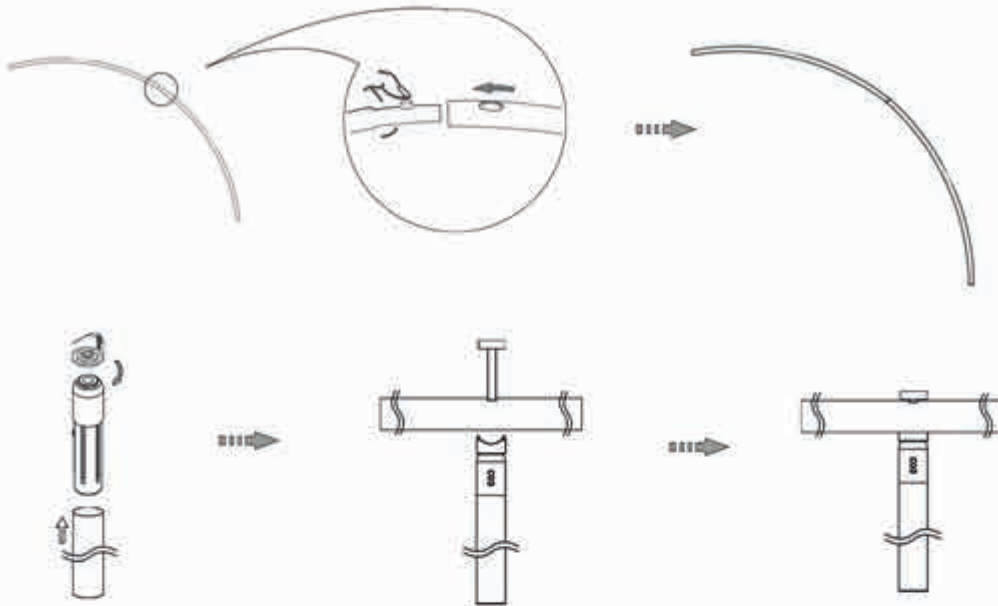

# Enseigne Textile Suspendue Forme triptyque

La suspension Formulate triptyque est composée de tube en aluminium avec une housse en tissu imprimée qui épouse parfaitement les contours de la structure.

L'enseigne textile suspendue est l'élément indispensable de votre présence sur un salon.

Caractéristiques de la structure	Caractéristique du visuel	Autres informations
<p><b>Dimensions de la structure assemblée (en m):</b> Suspension triptyque : 3,04 (l) x 0,91 (h)</p> <p><b>Nombres d'élingues et longueur du câble :</b> 3 élingues (8m)</p> <p><b>Poids :</b> 13kg</p> <p><b>Colisage :</b> en cours</p>	<p><b>Surface visible du visuel à plat (mm) :</b> 940 (h) x 3130 (l)</p> <p><b>Support recommandé:</b> Maille 280gr display avec fermeture éclair.</p>	<p><b>Enseigne suspendue :</b></p> <ul style="list-style-type: none"><li>- Structure en aluminium</li><li>- Housse en tissu</li><li>- 3 points d'attaches et les élingues.</li><li>- Sac de transport inclus.</li></ul> 

# NOTICE DE MONTAGE

**1**

- ⚠ 1- Faire attention à l'angle lorsque vous connectez les pièces CO1 et CO2.
- 2- Toutes les pièces en plastique se connectent de la même façon que les tubes en aluminium.

**2**

- ⚠ Assembler les tubes en aluminium de la même façon.