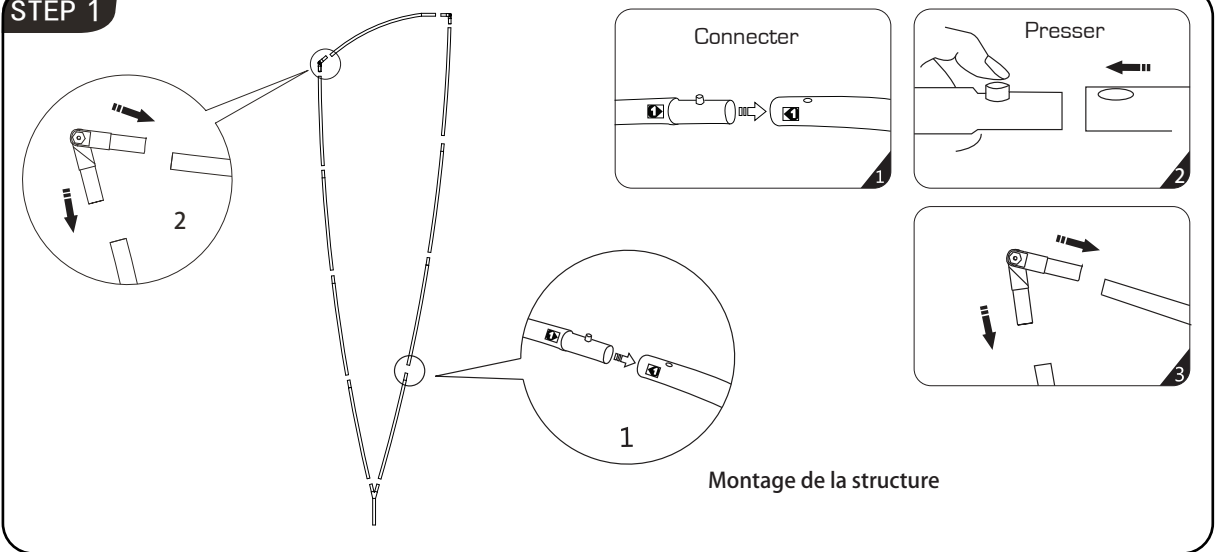

NOTICE DE MONTAGE

STEP 1